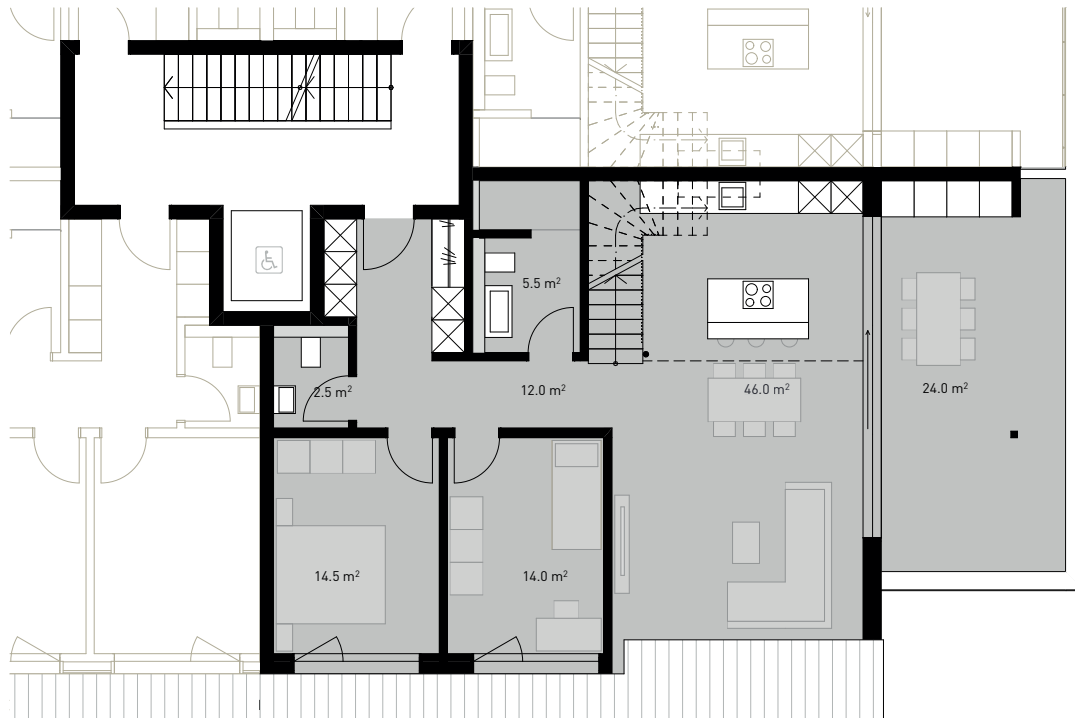

**WOHNUNG C2**  
**4 ZIMMER, DACH-/GALERIEGESCHOSS**

Wohnfläche: 106.50 m<sup>2</sup> Balkon: 35.00 m<sup>2</sup>  
Keller: 10.00 m<sup>2</sup>

**WOHNUNG C2**  
**4 ZIMMER, DACH-/GALERIEGESCHOSS**

---